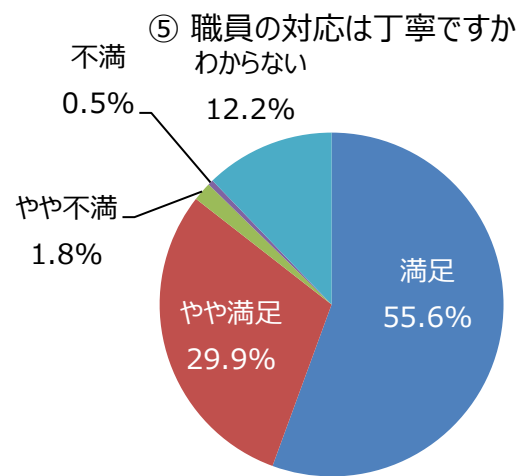

令和5年度 利用者満足度調査結果（公園管理運営の満足度）（浜寺公園）
（サンプル数：435）

○公園管理状況の満足度

（Ⅰ）植物管理について

（Ⅱ）施設管理について

（Ⅲ）サービスについて

○公園の全般的な満足度