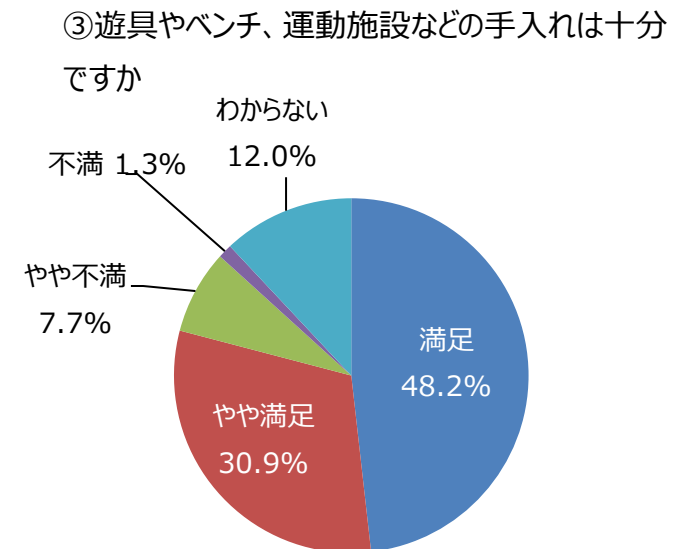

令和5年度 利用者満足度調査結果（公園管理運営の満足度）（浜寺公園）
（サンプル数：435）

○公園管理状況の満足度

（Ⅰ）植物管理について

（Ⅱ）施設管理について

（Ⅲ）サービスについて

○公園の全般的な満足度