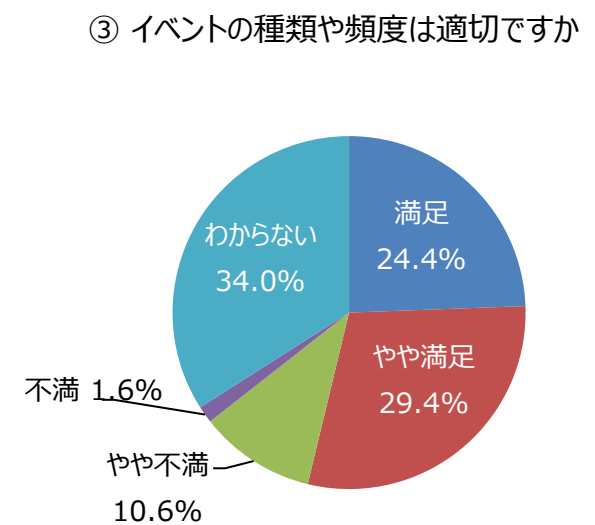

令和5年度 利用者満足度調査結果（公園管理運営の満足度）（浜寺公園）
（サンプル数：435）

○公園管理状況の満足度

（Ⅰ）植物管理について

（Ⅱ）施設管理について

（Ⅲ）サービスについて

○公園の全般的な満足度