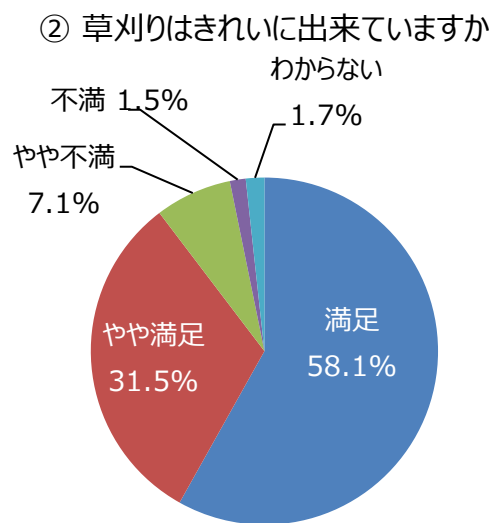

令和5年度 利用者満足度調査結果（公園管理運営の満足度）（浜寺公園）
（サンプル数：435）

○公園管理状況の満足度

（Ⅰ）植物管理について

（Ⅱ）施設管理について

（Ⅲ）サービスについて

○公園の全般的な満足度