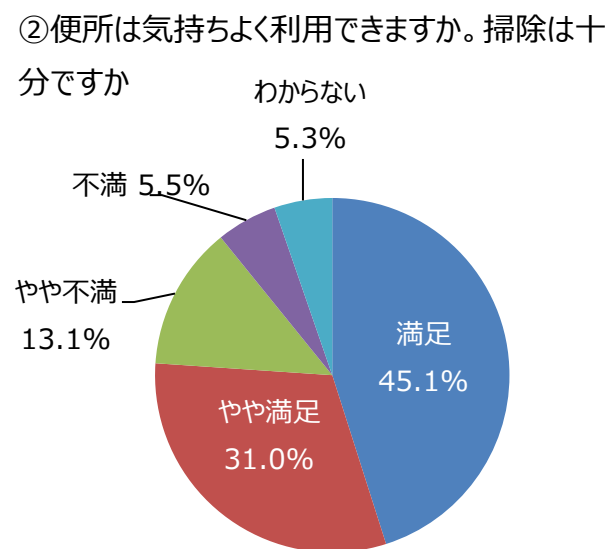

令和5年度 利用者満足度調査結果（公園管理運営の満足度）（浜寺公園）
（サンプル数：435）

○公園管理状況の満足度

（Ⅰ）植物管理について

（Ⅱ）施設管理について

（Ⅲ）サービスについて

○公園の全般的な満足度