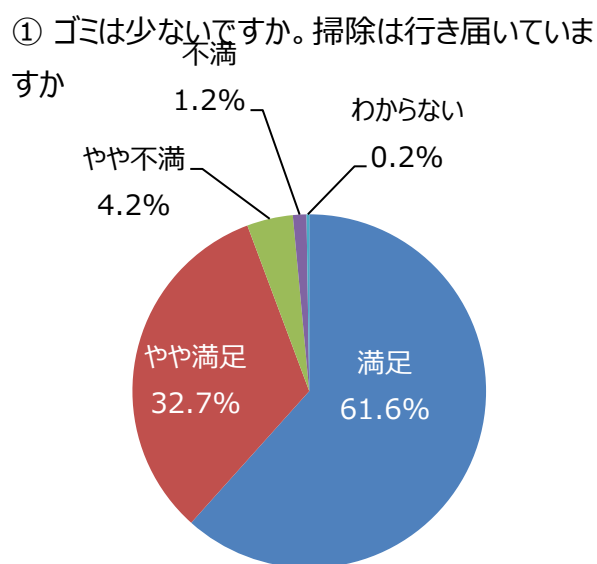

令和5年度 利用者満足度調査結果（公園管理運営の満足度）（浜寺公園）
（サンプル数：435）

○公園管理状況の満足度

（Ⅰ）植物管理について

（Ⅱ）施設管理について

（Ⅲ）サービスについて

○公園の全般的な満足度