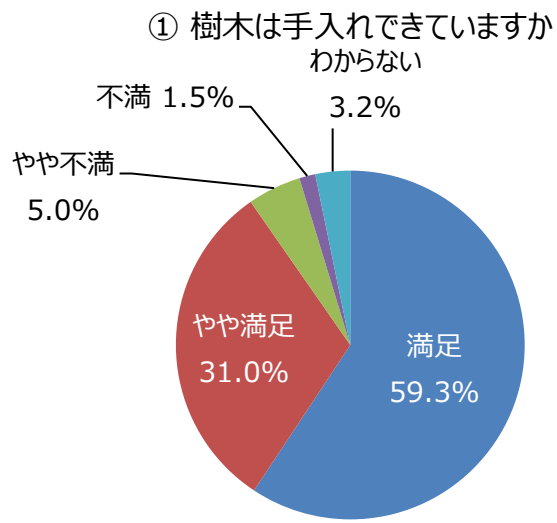

令和5年度 利用者満足度調査結果（公園管理運営の満足度）（浜寺公園）
（サンプル数：435）

○公園管理状況の満足度

（Ⅰ）植物管理について

（Ⅱ）施設管理について

（Ⅲ）サービスについて

○公園の全般的な満足度