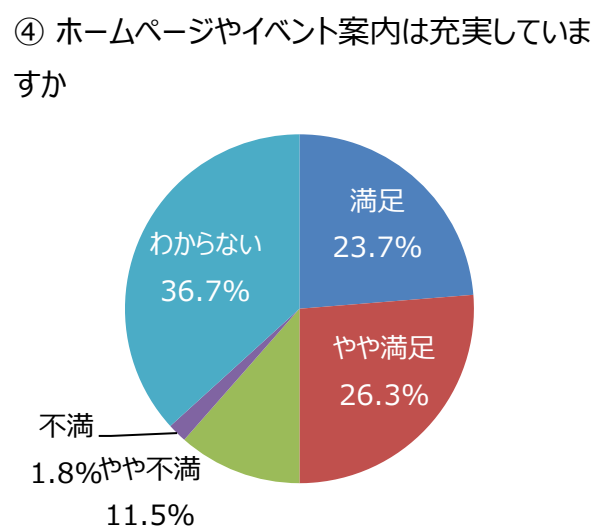

令和5年度 利用者満足度調査結果（公園管理運営の満足度）（浜寺公園）
（サンプル数：435）

○公園管理状況の満足度

（Ⅰ）植物管理について

（Ⅱ）施設管理について

（Ⅲ）サービスについて

○公園の全般的な満足度