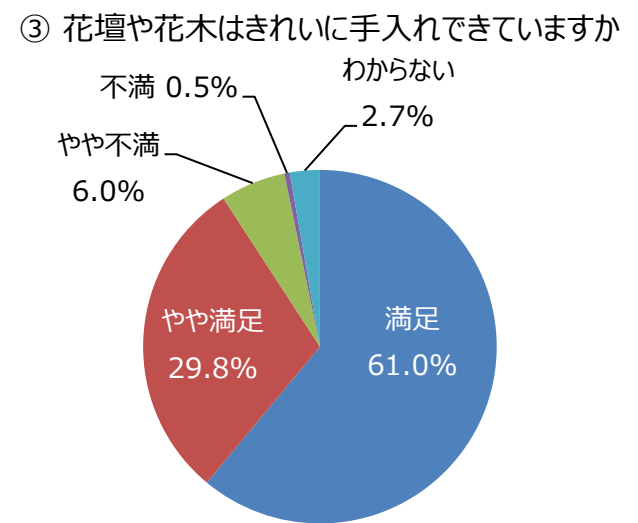

令和5年度 利用者満足度調査結果（公園管理運営の満足度）（浜寺公園）
（サンプル数：435）

○公園管理状況の満足度

（Ⅰ）植物管理について

（Ⅱ）施設管理について

（Ⅲ）サービスについて

○公園の全般的な満足度