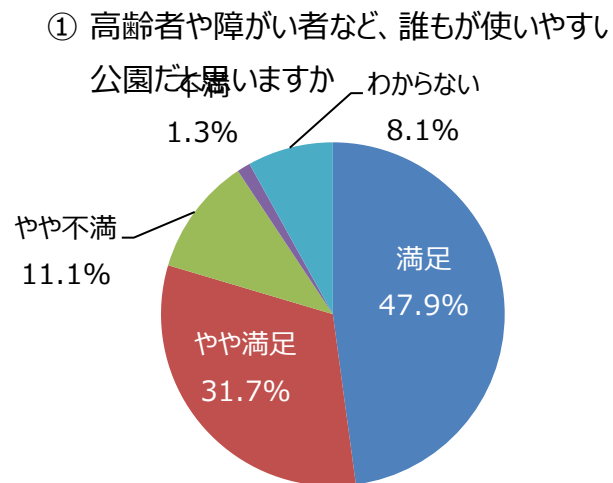

令和5年度 利用者満足度調査結果（公園管理運営の満足度）（浜寺公園）
（サンプル数：435）

○公園管理状況の満足度

（Ⅰ）植物管理について

（Ⅱ）施設管理について

（Ⅲ）サービスについて

○公園の全般的な満足度