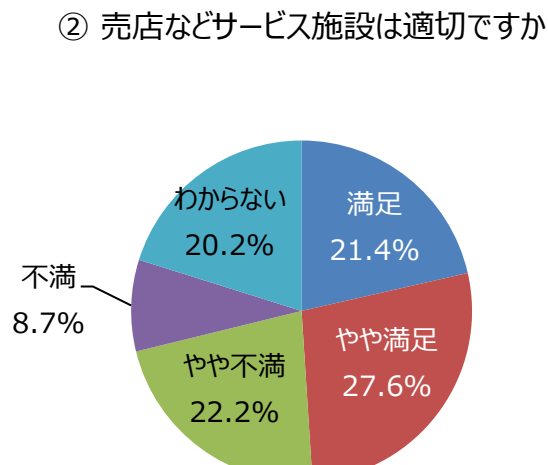

令和5年度 利用者満足度調査結果（公園管理運営の満足度）（浜寺公園）
（サンプル数：435）

○公園管理状況の満足度

（Ⅰ）植物管理について

（Ⅱ）施設管理について

（Ⅲ）サービスについて

○公園の全般的な満足度