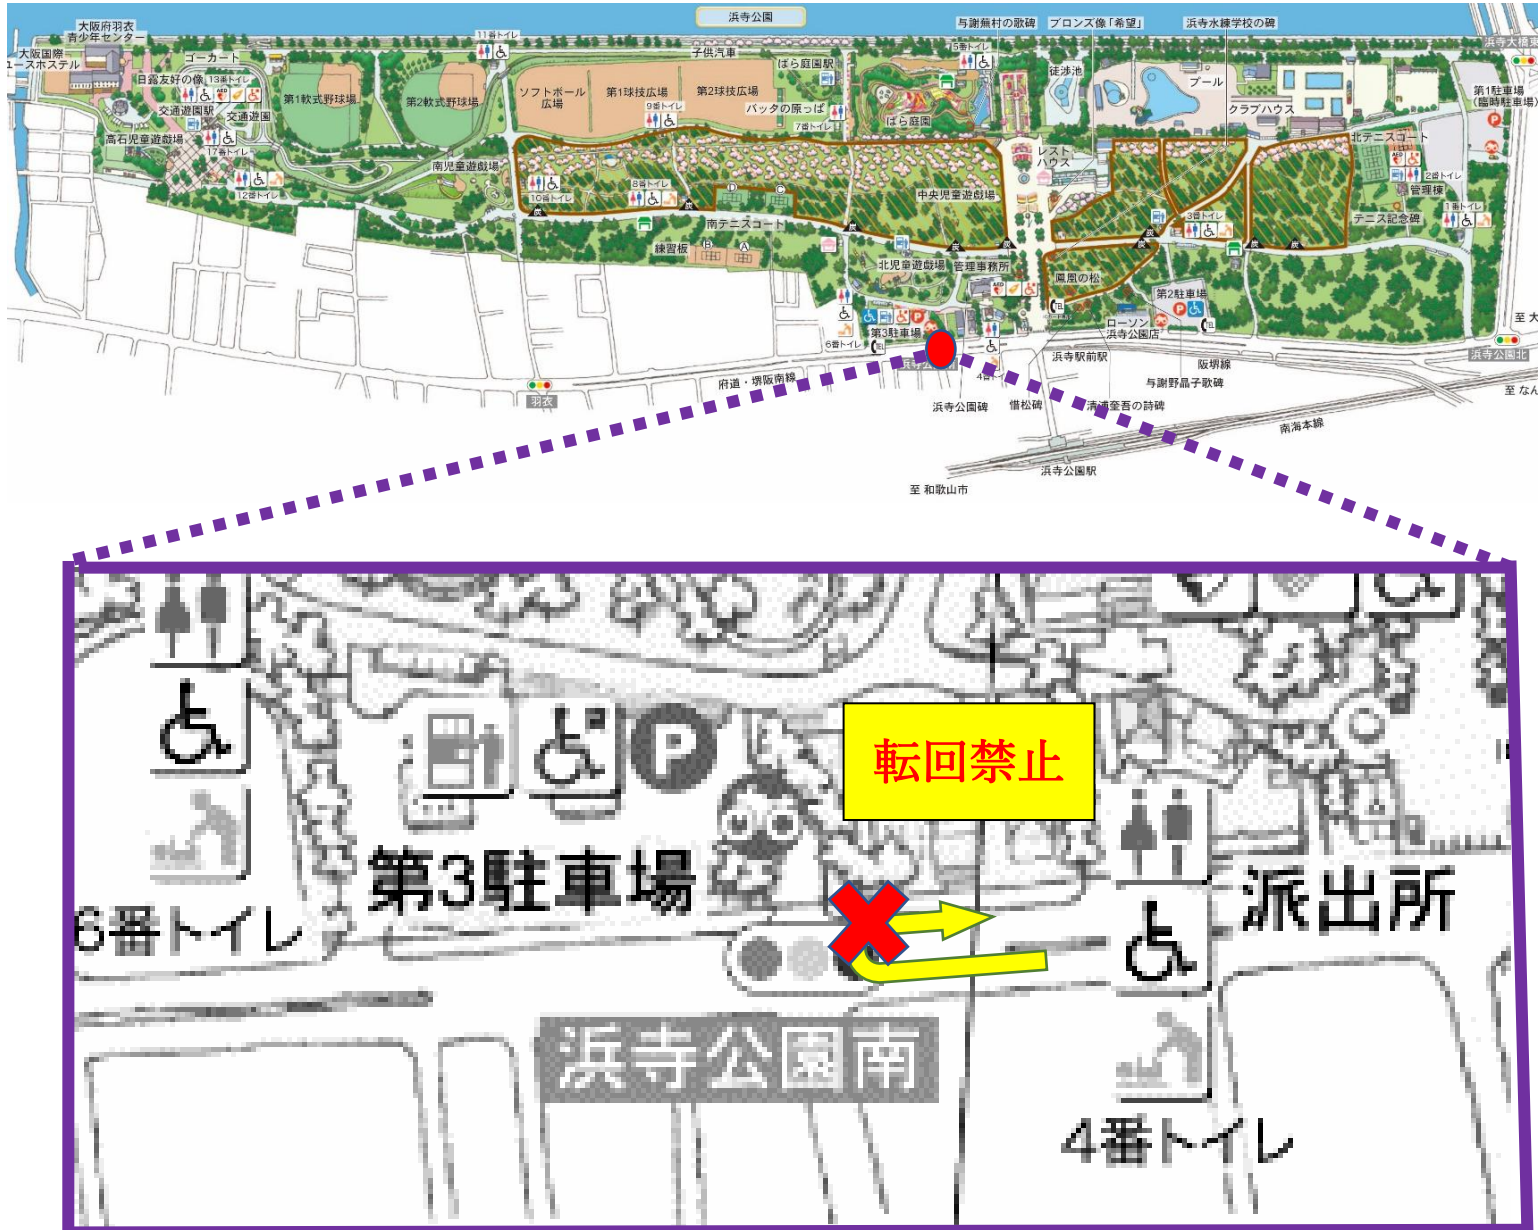

## 第3駐車場前交差点の転回禁止について

浜寺公園第3駐車場前の交差点につきまして、堺阪南線『大阪方面』から南下されている場合、右折レーンからの転回は禁止となっております。  
ご理解・ご協力のほど、お願いいたします。

【該当転回禁止場所の写真】※Google マップ参照

【該当転回禁止場所の航空写真】※Google マップ参照